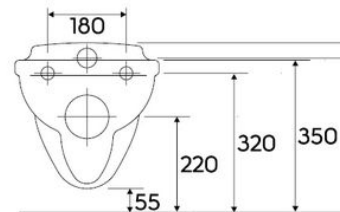

Dětský závěsný záchod Keramag KIND, vodorovný odpad, hluboké splachování, včetně sedátka s poklopem