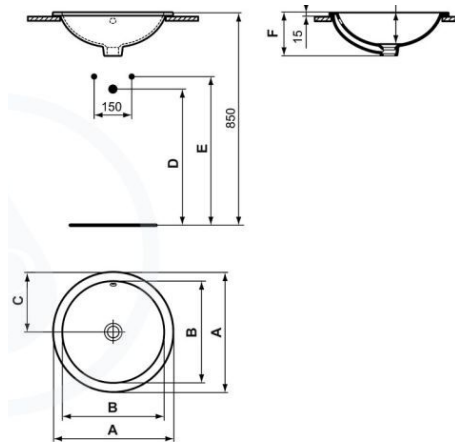

Umyvadlo zápustné, na desku, kulaté, průměr 380 mm E 5051 výrobce Ideal standard

IDEAL STANDARD - Connect Umyvadlo zápustné kulaté 380 x 165 x 380 mm, bílá (E505101)

2 - 4 TÝDNY

5.130 Kč - ušetříte 37%

3 245 Kč

2 681,82 Kč bez DPH

Při platbě převodem **3 148 Kč**

[PŘIDAT DO KOŠÍKU](#)

ESSEX splátky

Dotaz na zboží

Značka

IDEAL STANDARD

EAN

5017830446972

Hodnocení

Umyvadlo zápustné
- barevné provedení bílá

- rozměry 380 x 380 x 165 mm
- bez otvoru pro baterii
- s přepadem
- včetně výřezové šablony
- vestavěné shora

	A	B	C	D	E	F	G
E 5051 ..	380	310	190	550	600	165	120