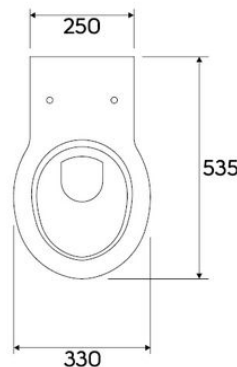

Dětský závěsný záchod Keramag KIND, vodorovný odpad, hluboké splachování, včetně sedátka s poklopem